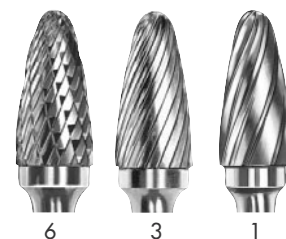

GB

**Tree Shape Burs with Radius End
Solid Carbide**

* 8mm shanks optional
To Order Optional Cuts 4, 3SP, 2, 5 – Specify
Quantity, Tool No. & Optional cut

ES

Limas rotativas en forma de árbol con radio

Metal duro
* Mango de 8 mm opcional. Para ordenar cortes opcionales 4, 3SP y 2, 5 : Especifique la cantidad, no. de herramienta y tipo de corte opcional.

FR

Fraises-limes en forme d'ogive à bout hémisphérique

Carbure monobloc
* Queue de 8 mm en option. Pour commander les coupes en option 4, 3SP, 2, 5 : indiquer la quantité, le N° d'outil et la coupe.

PT

Formato ogival/formato de árvore com lima rotativa

Metal duro
* Encabadouro/haste de 8mm opcional. Para pedidos de cortes opcionais 4, 3SP, 2, 5 - especificar quantidade, N° de ferramenta e corte opcional.

IT

Lime rotativa forma a pino con testa raggiata

Metallo duro
* Disponibile anche con gambo diametro 8mm.
Per ordinare tipi di tagliente speciale 4 / 3sp / 2 / 5, specificate: quantità, articolo e tipo di tagliente

DE

Frässtifte - Rundbogenform

Vollhartmetall
* 8 mm Schaft auf Wunsch lieferbar
Um andere Verzahnungen zu bestellen:
Bitte Tool No. und Verzahnungsart gemäß
Seite 71 angeben.